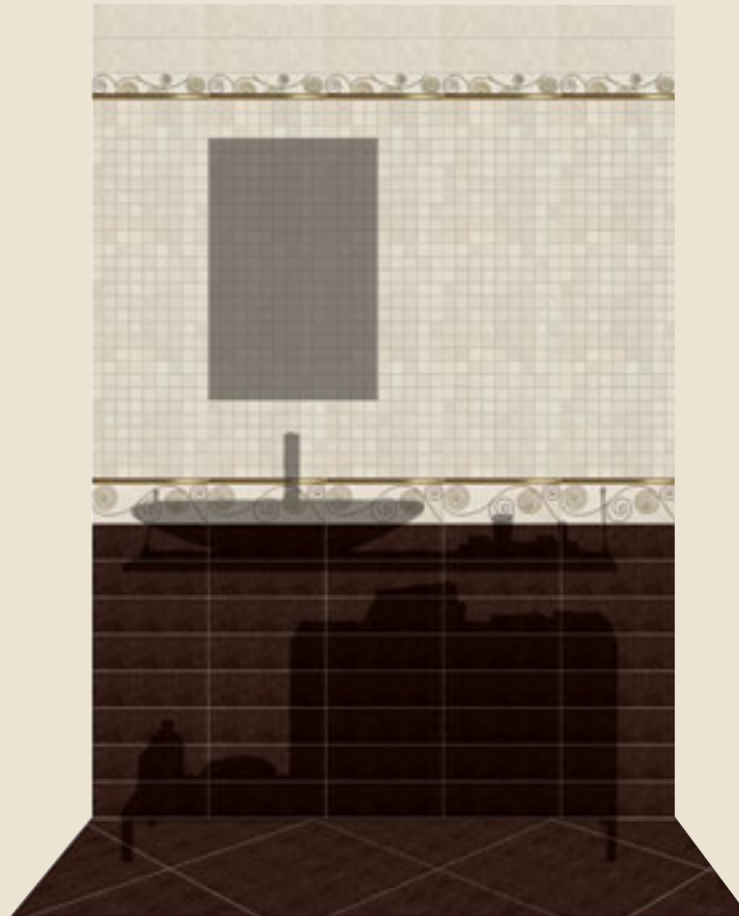

Listello DÉCO STELLE  
Argento 5x30 - 2"x12"

AVORIO

MARRONE

MARRONE  
47,5x47,5 - 18<sup>11</sup>/<sub>16</sub>X18<sup>11</sup>/<sub>16</sub> RETT  
Ceramica Serenissima

3

MARRONE  
47,5x47,5 - 18<sup>11/16</sup>x18<sup>11/16</sup> RETT  
Ceramica Serenissima

-  MARRONE  
10x30 - 4"x12"
-  AVORIO  
10x30 - 4"x12"
-  Mosaico Tessera  
3x3 - 1<sup>3/16</sup>x1<sup>3/16</sup>
-  Fascia  
REGENT NUVOLA  
Avorio 10x30 - 4"x12"
-  Listello  
REGENT NUVOLA  
Avorio 4x30 - 1<sup>1/16</sup>x12"
-  Bacchetta REGENT Oro  
1,5x30 - <sup>5</sup>/<sub>8</sub>x12"