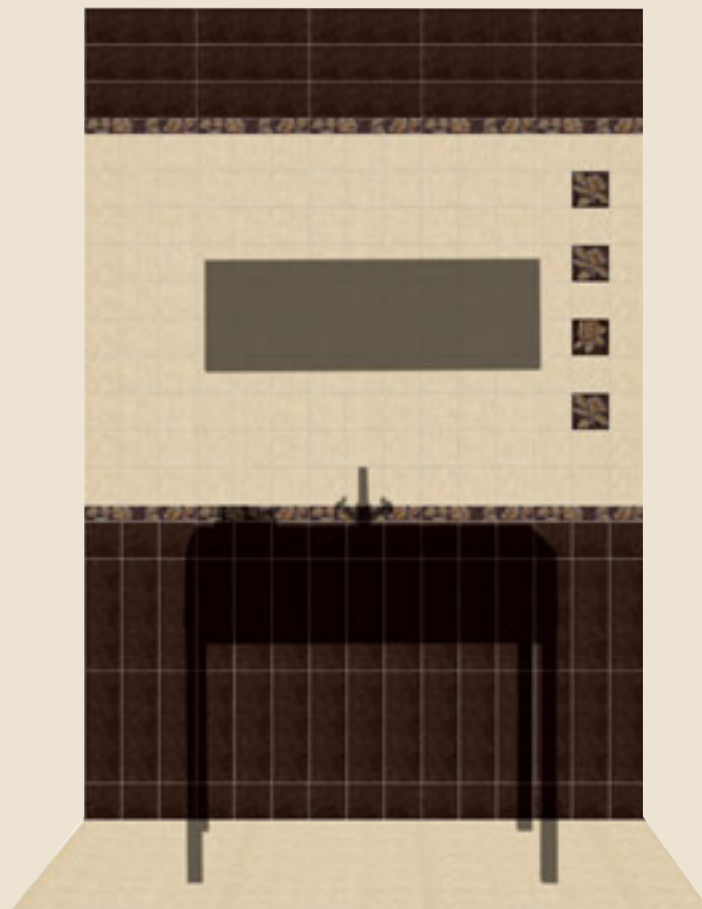

MARRONE
47,5x47,5 - 18^{11/16}x18^{11/16} RETT
Ceramica Serenissima

- MARRONE
  10x30 - 4"x12"
- AVORIO
  10x30 - 4"x12"
- Mosaico Tessera
  3x3 - 1^{3/16}x1^{3/16}
- Fascia
  REGENT NUVOLA
  Avorio 10x30 - 4"x12"
- Listello
  REGENT NUVOLA
  Avorio 4x30 - 1^{1/16}x12"
- Bacchetta REGENT Oro
  1,5x30 - ⁵/₈x12"

- AVORIO
- MARRONE

4