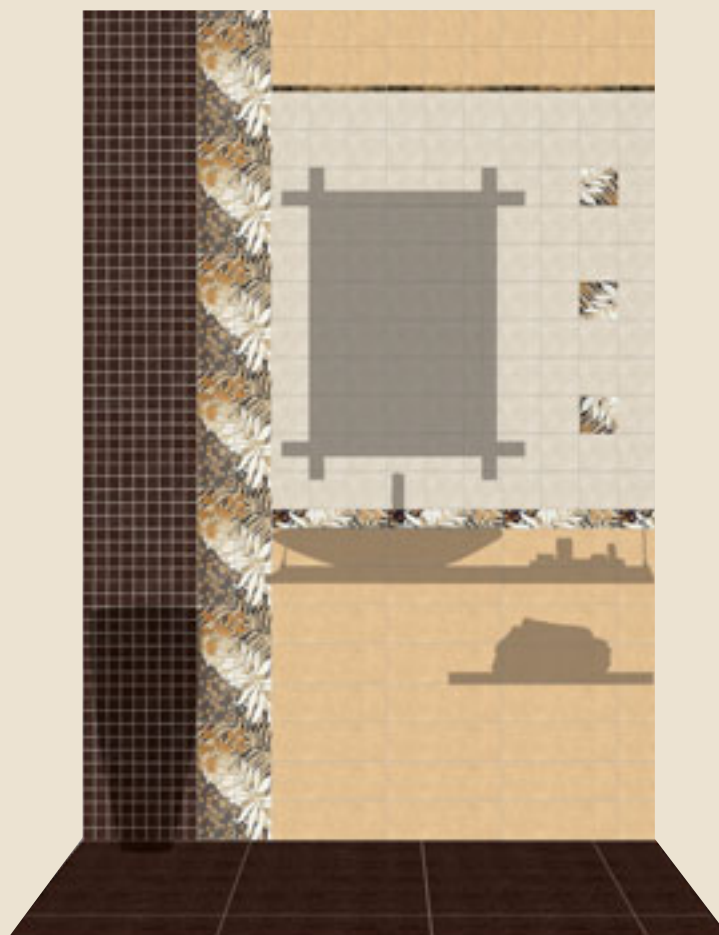

REGENT

SOLUZIONI DI POSA
INSTALLATION SUGGESTIONS
VERLEGUNGSVORSCHLAGE
CROQUIS DE POSE
УКАЗАНИЯ ПО УКЛАКЕ

5