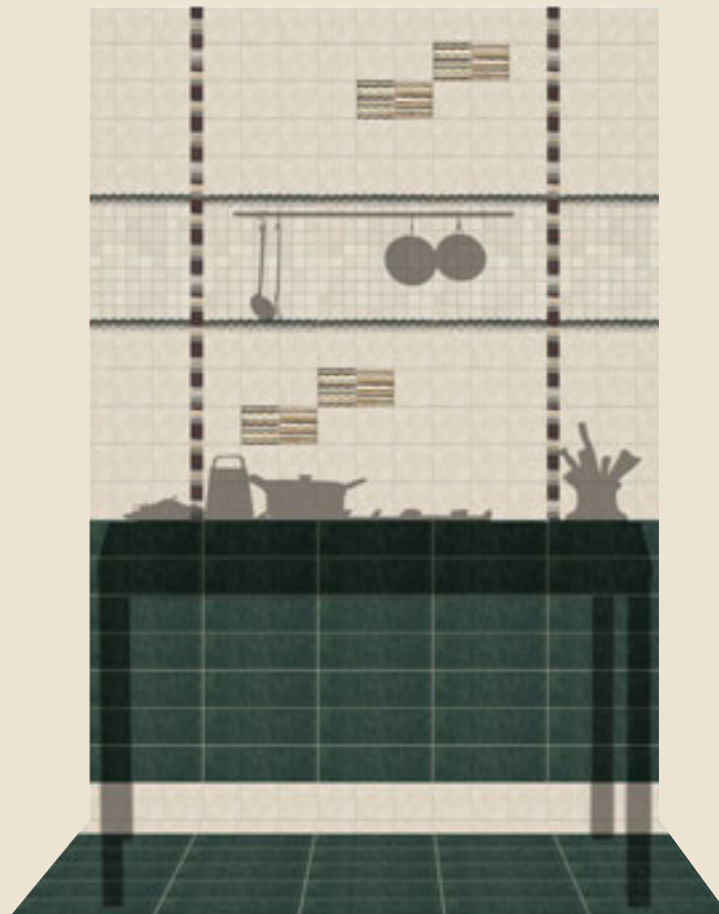

Listello SAVANA  
5x30 - 2"x12"

Bacchetta SAVANA  
2x30 - 1<sup>13</sup>/<sub>16</sub>x12"

AVORIO

ARANCIO

MARRONE

6

BORDEAUX  
10x30 - 4"x12"

AVORIO  
10x10 - 4"x4"

Inserto WALLPAPER TRAMA  
s/1 Bordeaux 10x30 - 4"x12"

Inserto WALLPAPER FIORE  
s/1 Bordeaux 10x30 - 4"x12"

Inserto WALLPAPER s/2  
Bordeaux 10x10 - 4"x4"

Listello WALLPAPER  
s/2 Bordeaux 4,5x30 - 1<sup>13</sup>/<sub>16</sub>x12"

AVORIO

BORDEAUX

7

-  BEIGE  
10x30 - 4"x12"
-  MARRONE  
Mosaico Tessera  
3x3 - 1<sup>3</sup>/<sub>16</sub>x1<sup>3</sup>/<sub>16</sub>
-  Listello ZIP Oro  
4x30 - 1<sup>9</sup>/<sub>16</sub>x12"
-  Bacchetta REGENT Oro  
1,5x30 - <sup>5</sup>/<sub>8</sub>x12"

-  BEIGE
-  MARRONE

8

-  VERDE  
10x30 - 4"x12"
-  AVORIO
-  AVORIO  
Mosaico Tessera  
10x10 - 4"x4"  
3x3 - 1<sup>3</sup>/<sub>16</sub>x1<sup>3</sup>/<sub>16</sub>
-  Inserto VOGUE s/2 Verde  
10x10 - 4"x4"
-  Listello VOGUE VERTICALE  
Verde 3x30 - 1<sup>13</sup>/<sub>16</sub>x12"
-  Listello VOGUE ORIZZONTALE  
Verde 3x30 - 1<sup>13</sup>/<sub>16</sub>x12"