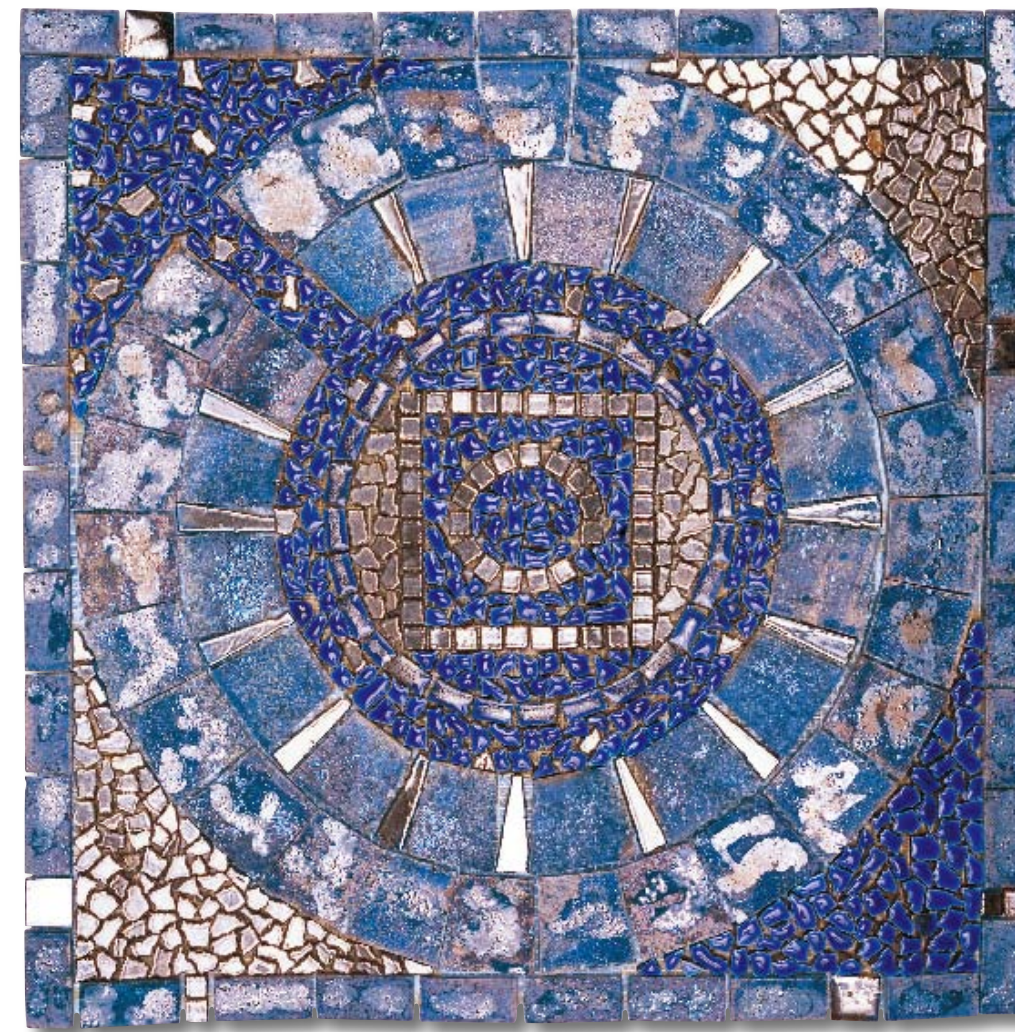

CP130 • 10 x 10 Galassia Terra Oro

GALASSIA BLU

CP106 • 5 x 50 Galassia Blu Platino

CP106 • 5 x 50 Galassia Blu Oro

CP104 • 50 x 50 Galassia Blu Platino

Pannello decorativo realizzato su disegno
Decorative panels by customers drawings