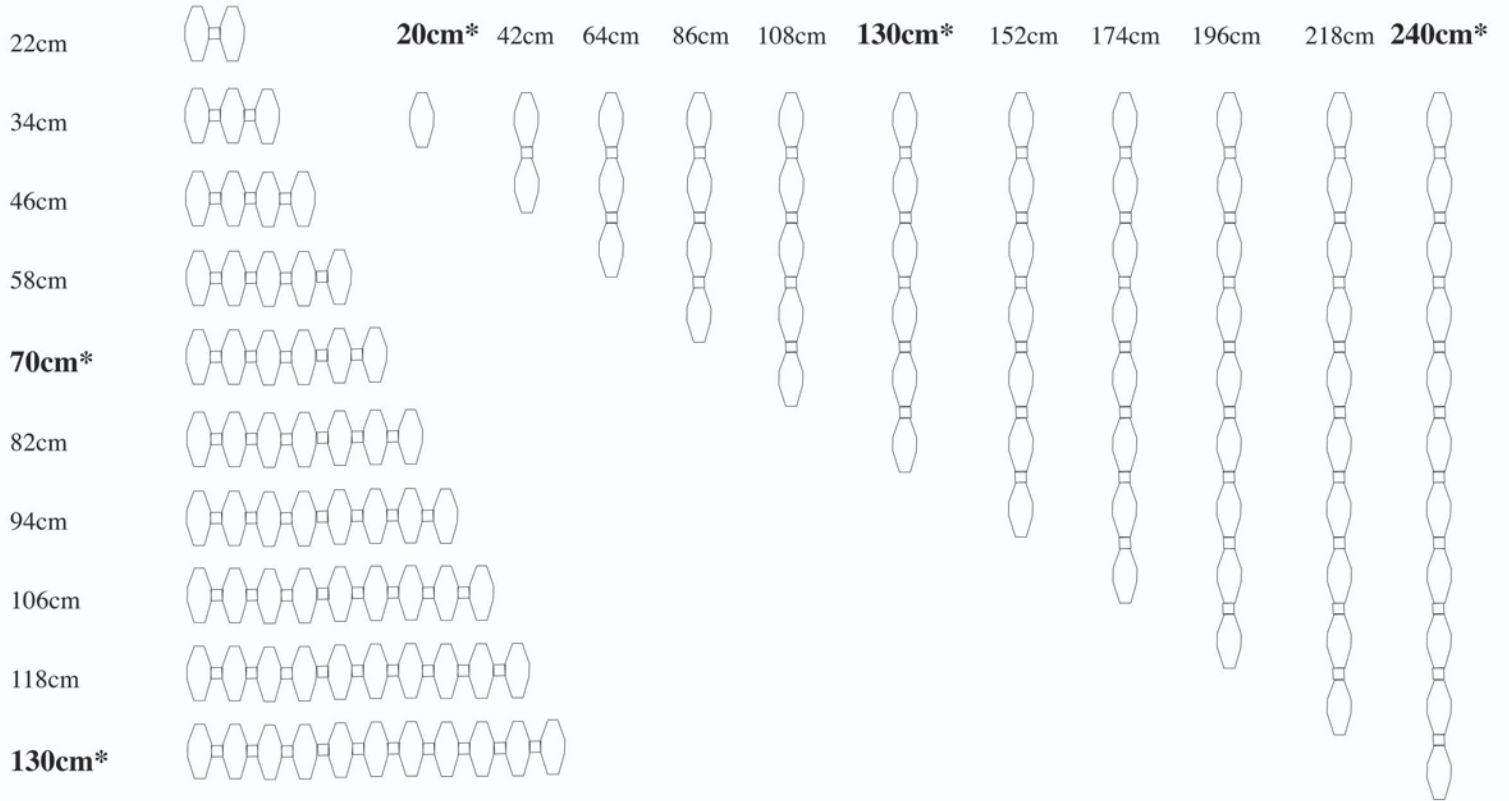

Capitoné.

Modalità di posa
Modality of laying

Dimensioni modulari in larghezza
Basic schemes for Width

Dimensioni modulari in altezza
Basic schemes for Heights

* Moduli compatibili con la modularità delle piastrelle 10x10 cm

* Compatible scheme on modularity 10x10 cm