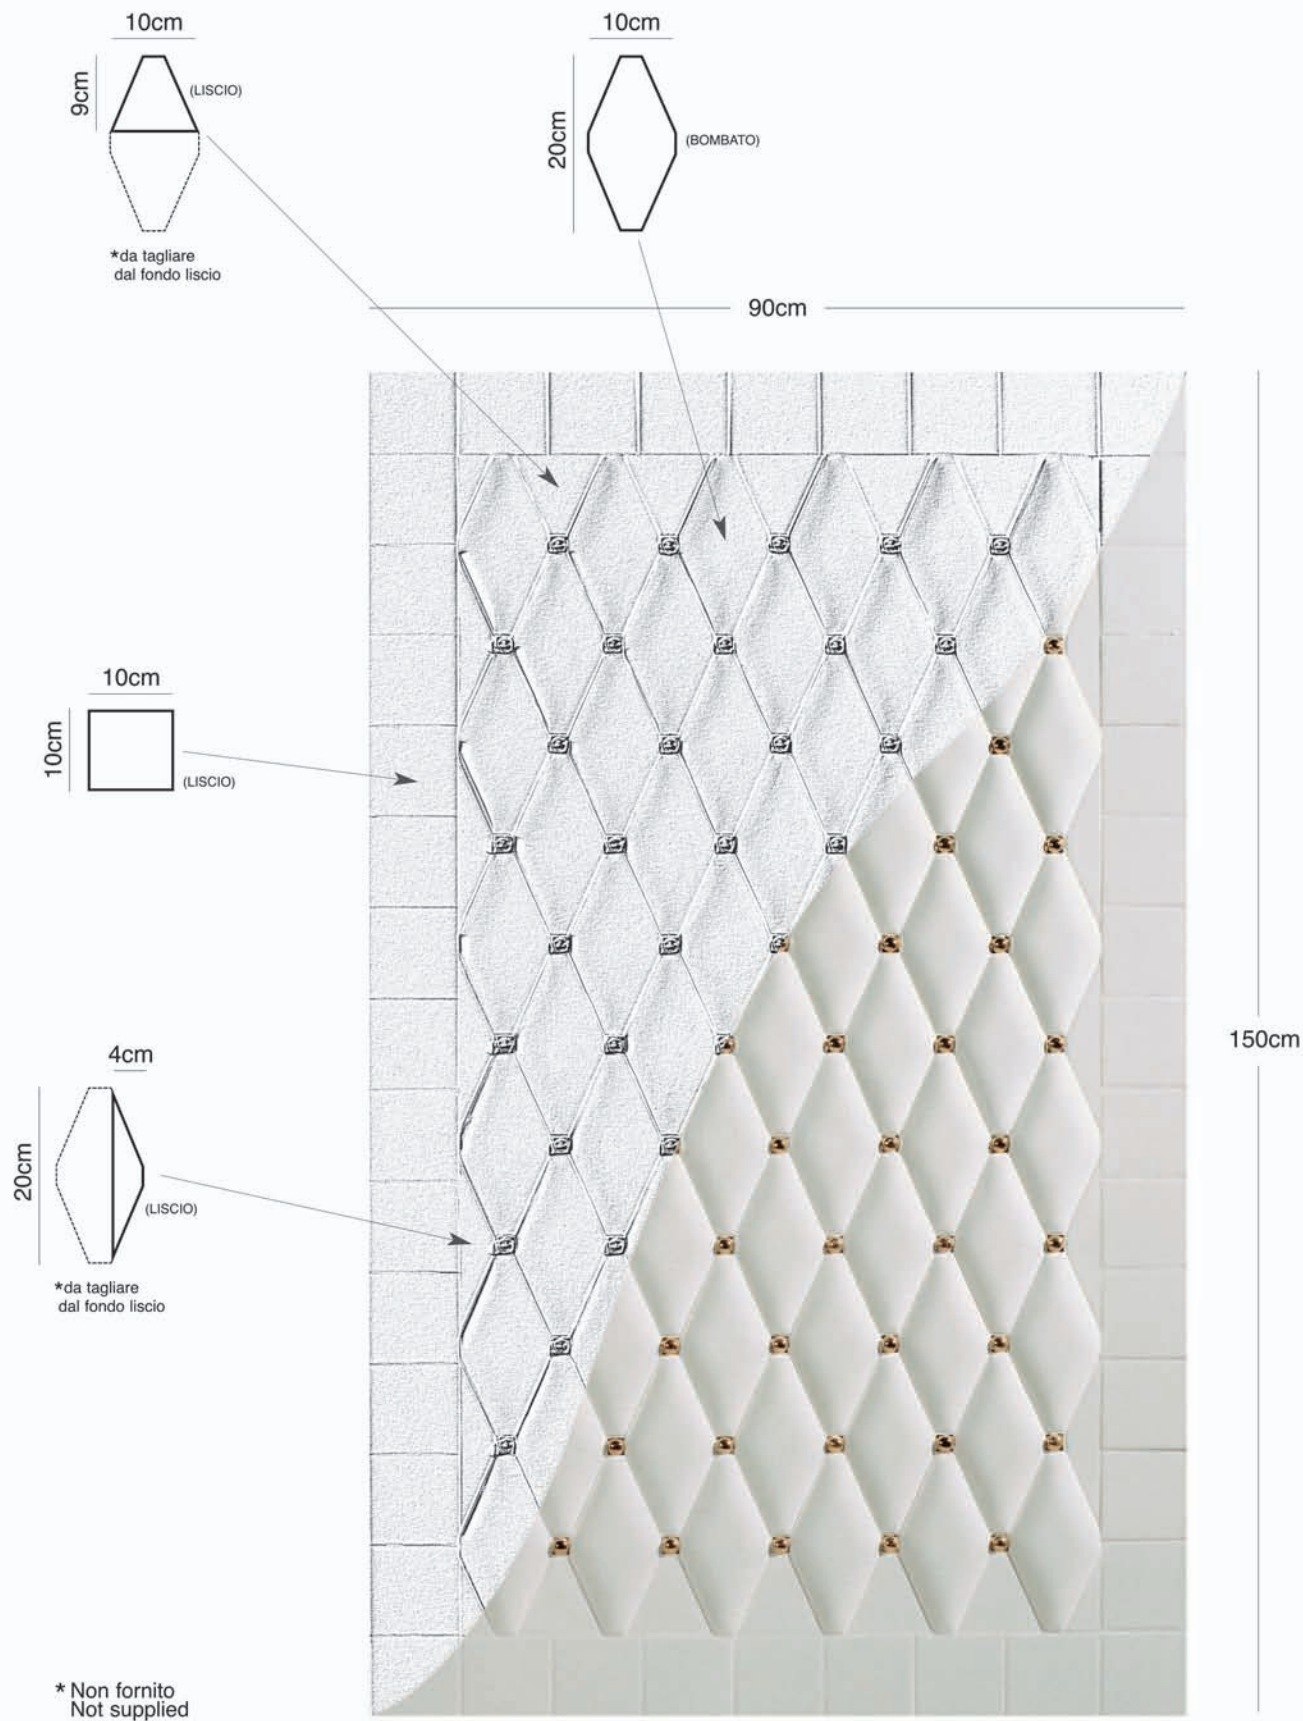

207 Sigaro ORO 24kt
2,5x20 cm

204 Angolo Esterno
Sigaro ORO 24kt

205 Matita ORO 24kt
1,5x20 cm

208 BT 09
Base/Battiscopa
Verde 12x20 cm

208 AE 09 Spigolo
Base Verde
2,6x12 cm

208 BT 01
Base/Battiscopa
Bordeaux
12x20 cm

208 AE 01 Spigolo
Base Bordeaux
2,6x12 cm

205 LT 09 London
Verde 5x20 cm

207 AE 09 Angolo Esterno
London Verde
2,5x5 cm

205 LT 01 London
Bordeaux 5x20 cm

207 AE 01 Angolo Esterno
London Bordeaux
2,5x5 cm

Modulo Capitonné cm 70x130 interno inserito in cornice con il 10x10 cm
cm.70x130 modular scheme fitted- in 10x10

Capitoné.

Modalità di posa
Modality of laying

Dimensioni modulari in larghezza
Basic schemes for Width

Dimensioni modulari in altezza
Basic schemes for Heights

* Moduli compatibili con la modularità delle piastrelle 10x10 cm