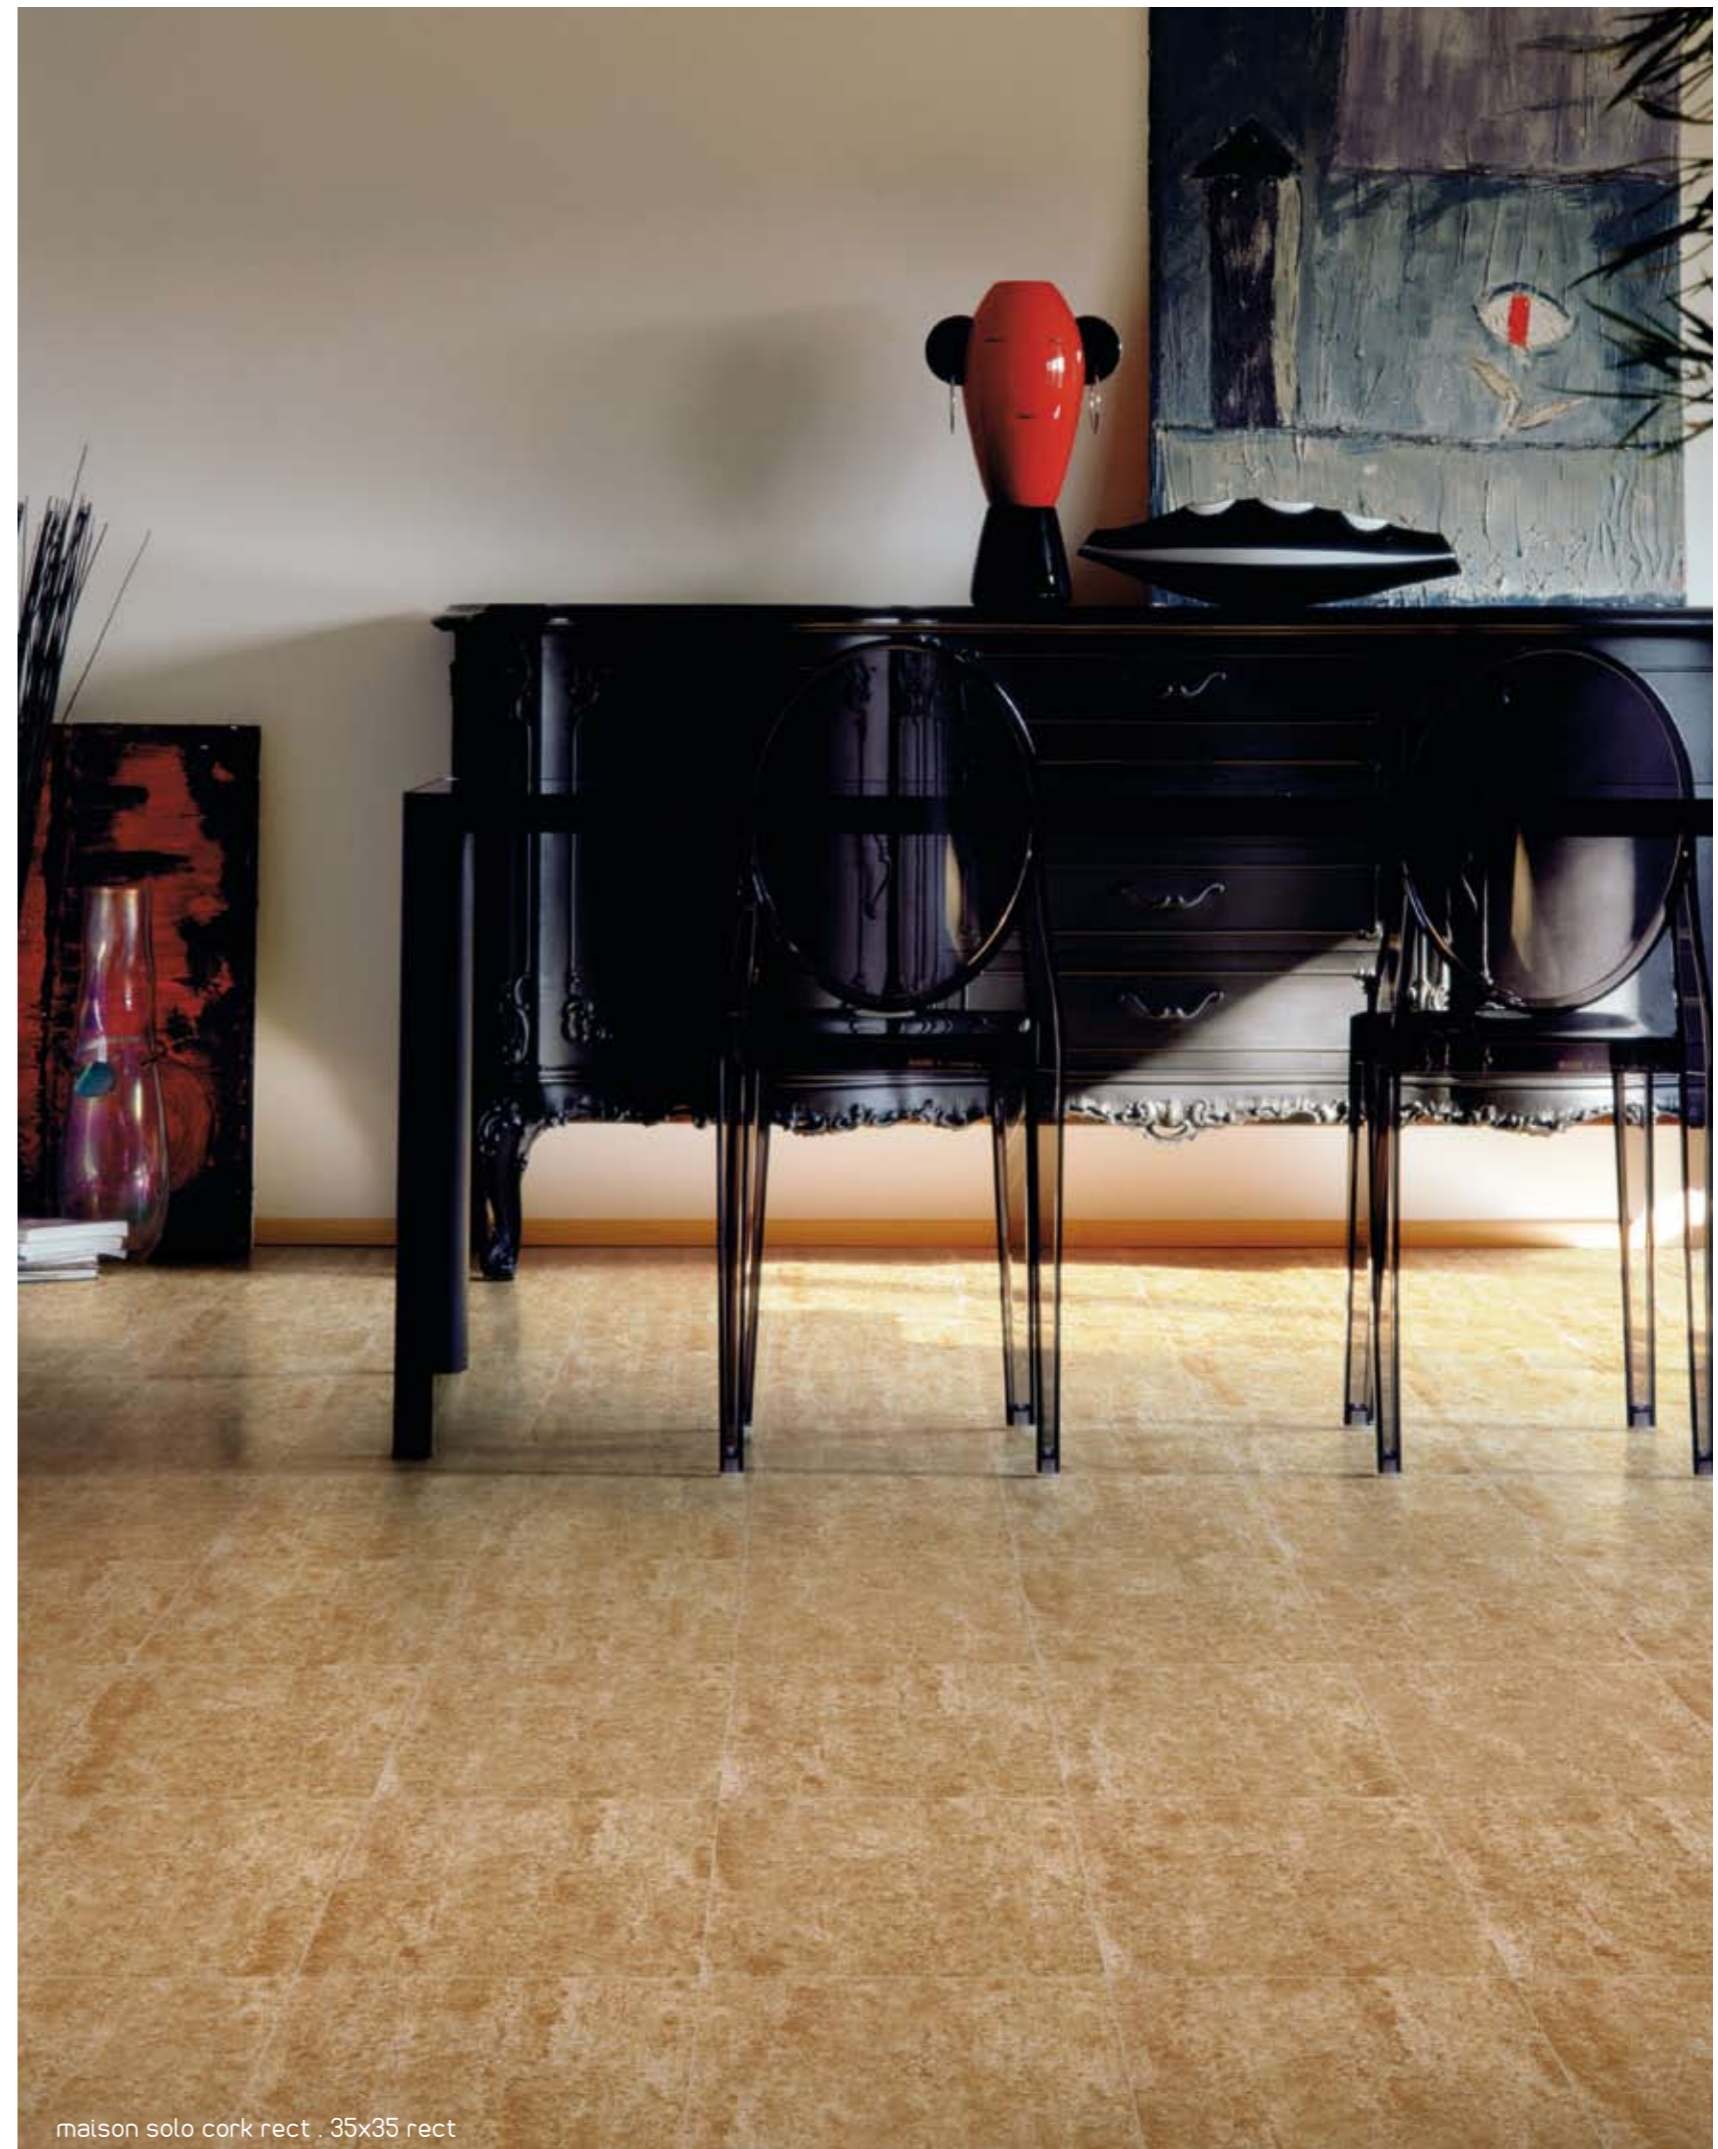

maison solo cork rect . 35x35 rect