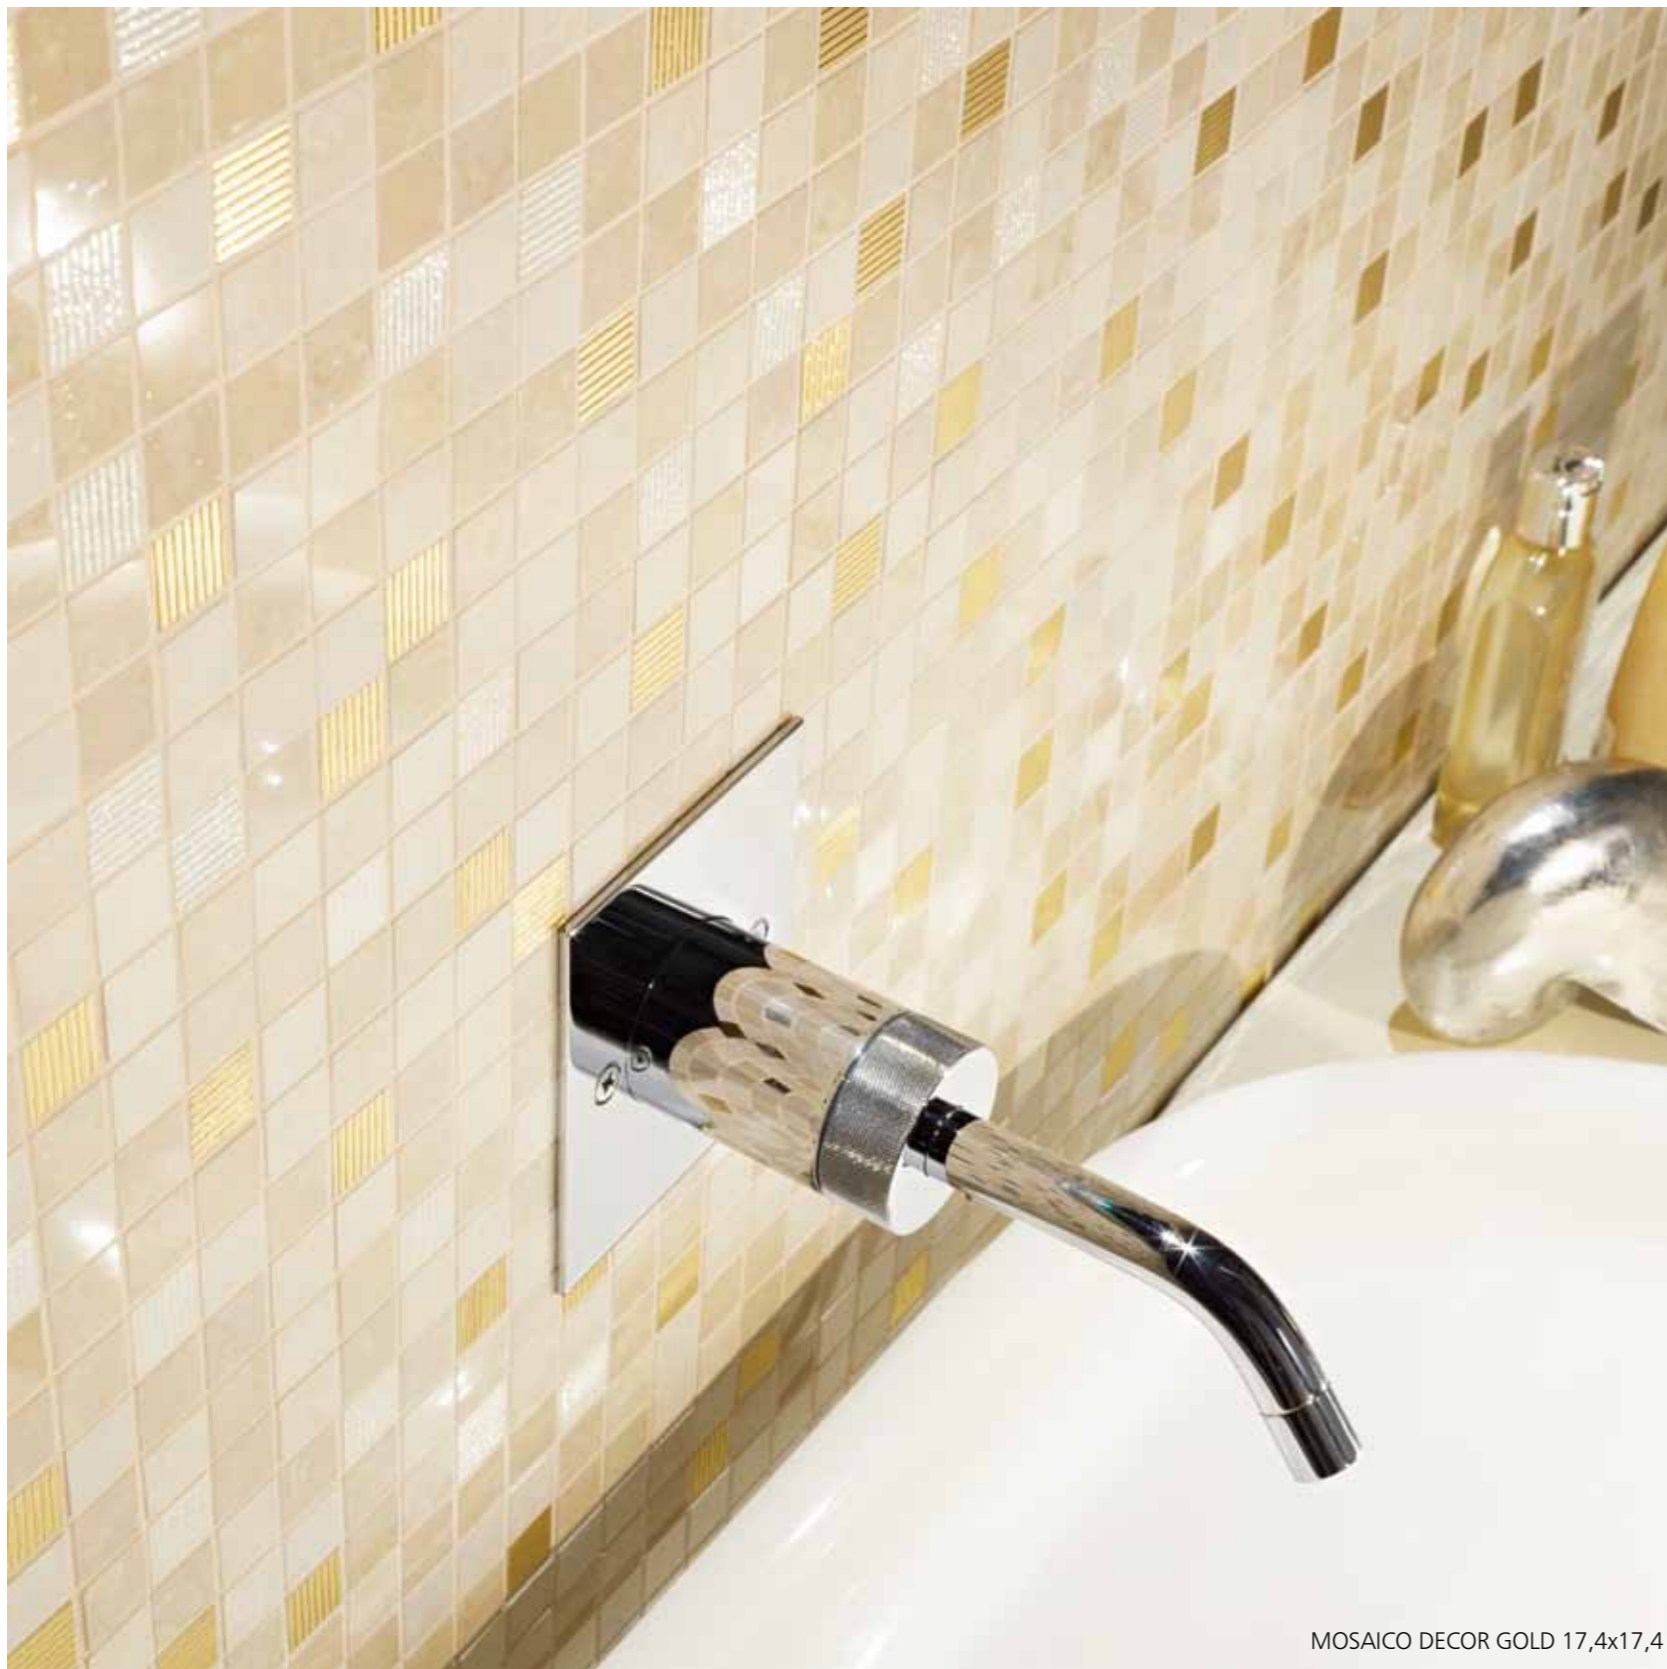

Une douce essence de moments casuels et inévitables.

Неуловимая сущность случайных и неизбежных мгновений.

22

LOVE
CERAMIC TILES

MOSAICO VESELYE 17,4x17,4
VESELYE 35x35 rect.

VESELYE 35x100 rect.
MOSAICO VESELYE 17,4x17,4
VESELYE 35x35 rect.