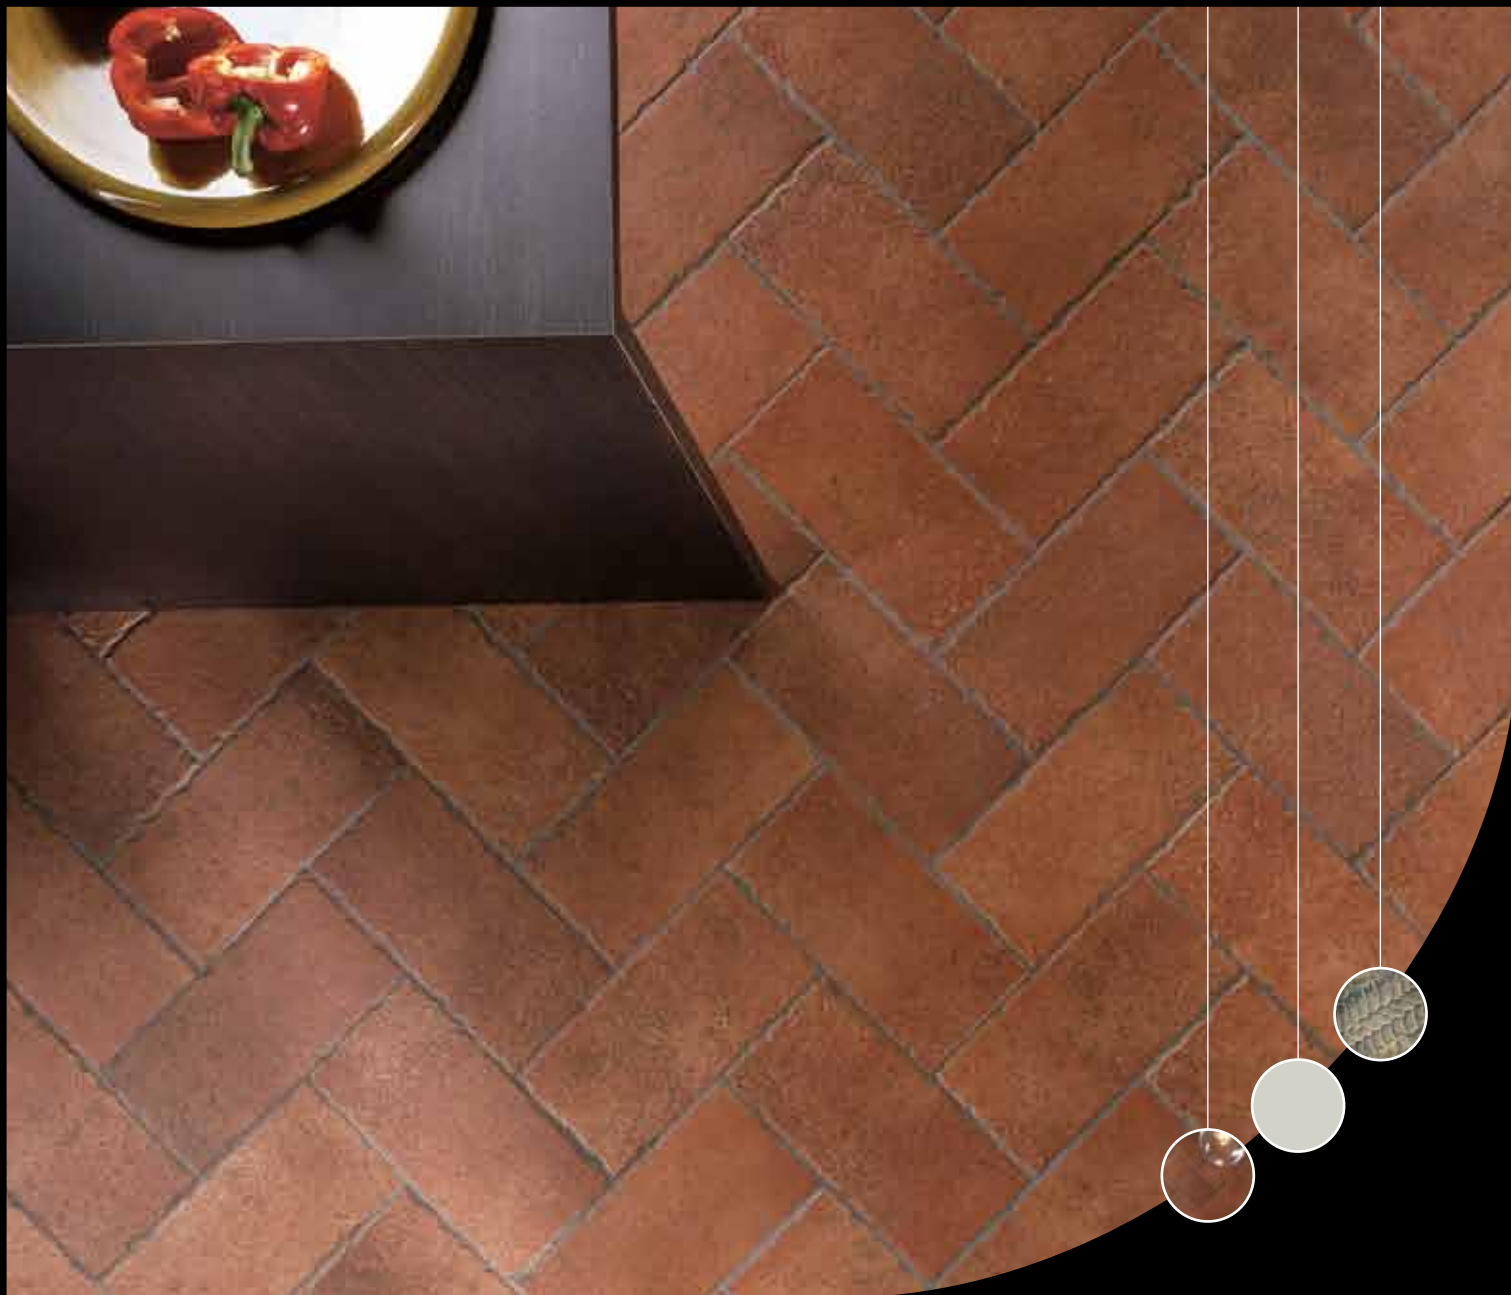

FUEL

MINIO | ORO

SERENISSIMA