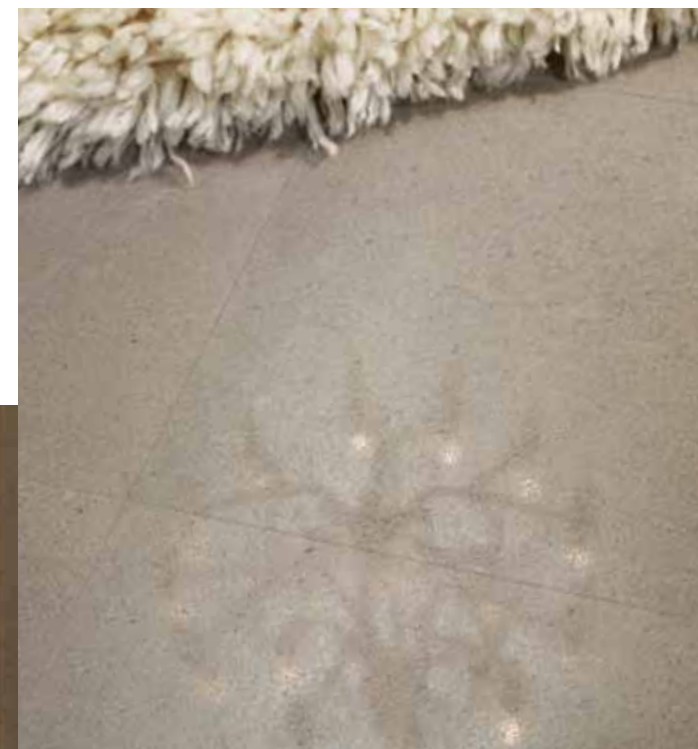

LIPICA

No restaurante, amplo e imponente
ele aprecia uma bebida.
Com a aura do vidro cintilante.

In the restaurant, ample and imposing
enjoying a drink.
With the aura of sparkling glass.

Au restaurant, ample et imposant
Il apprécie une boisson.
Avec l'aura du verre scintillant.

В широком просторном ресторане
Наслаждается напитком
С аурой мерцающего стекла.

LOVE
CERAMIC TILES