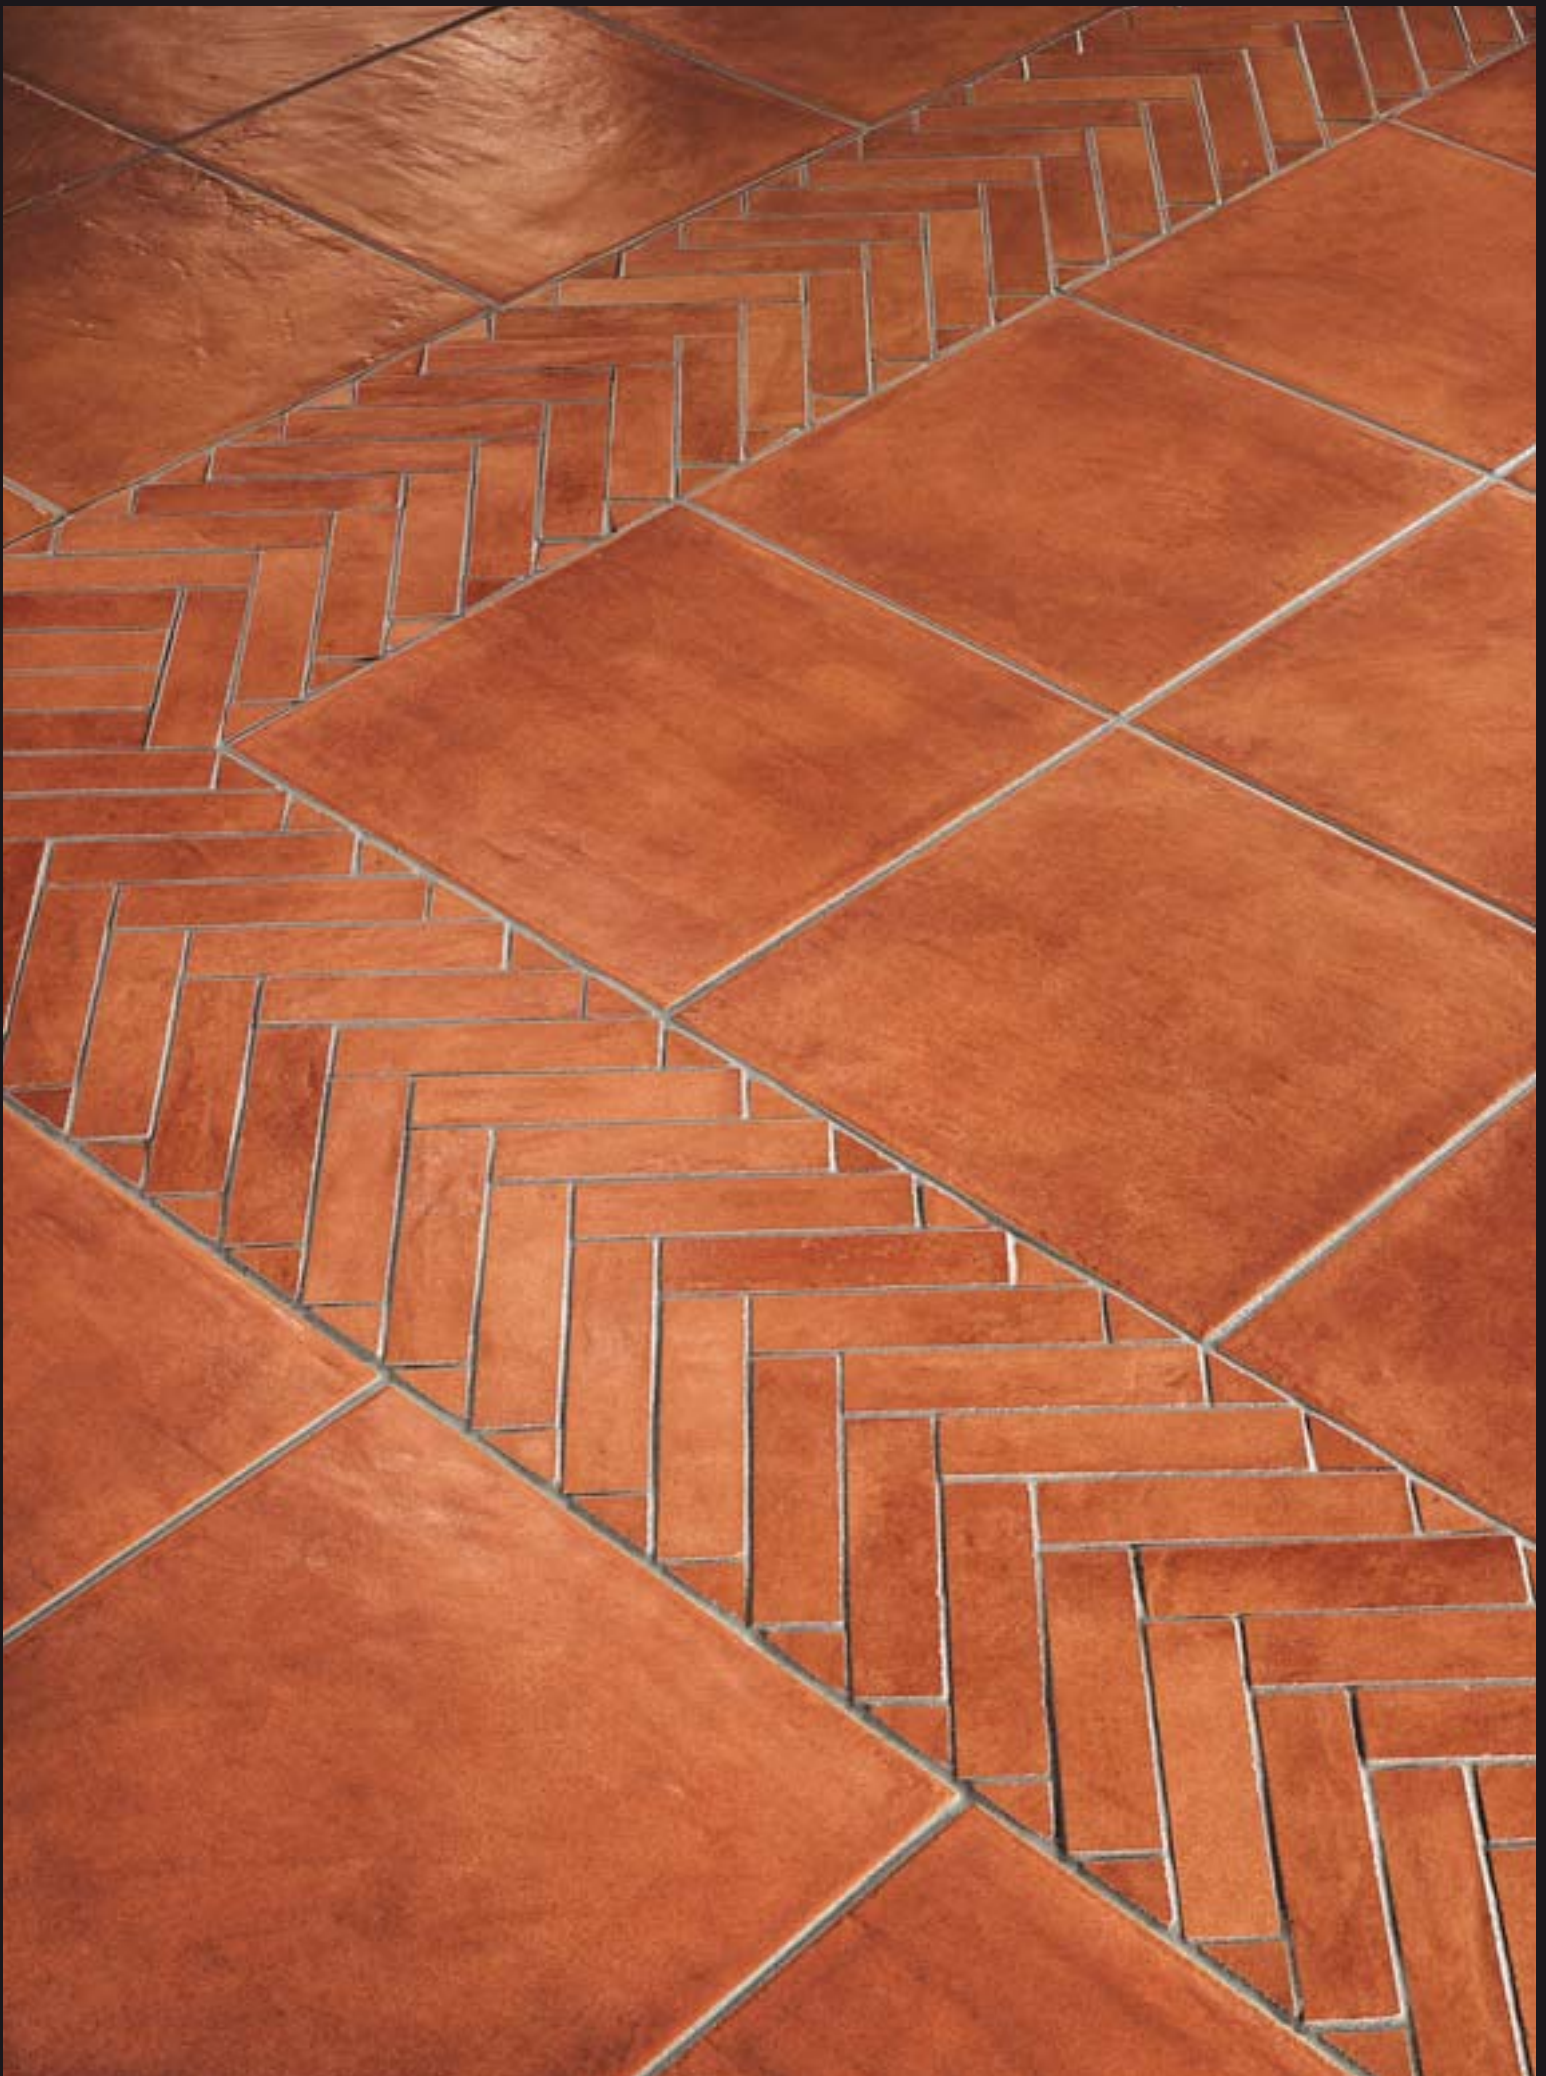

Civilization of Beauty

30x30 FIAMMA . 22,5x30 treccia FIAMMA . 22,5x34 angolo treccia FIAMMA