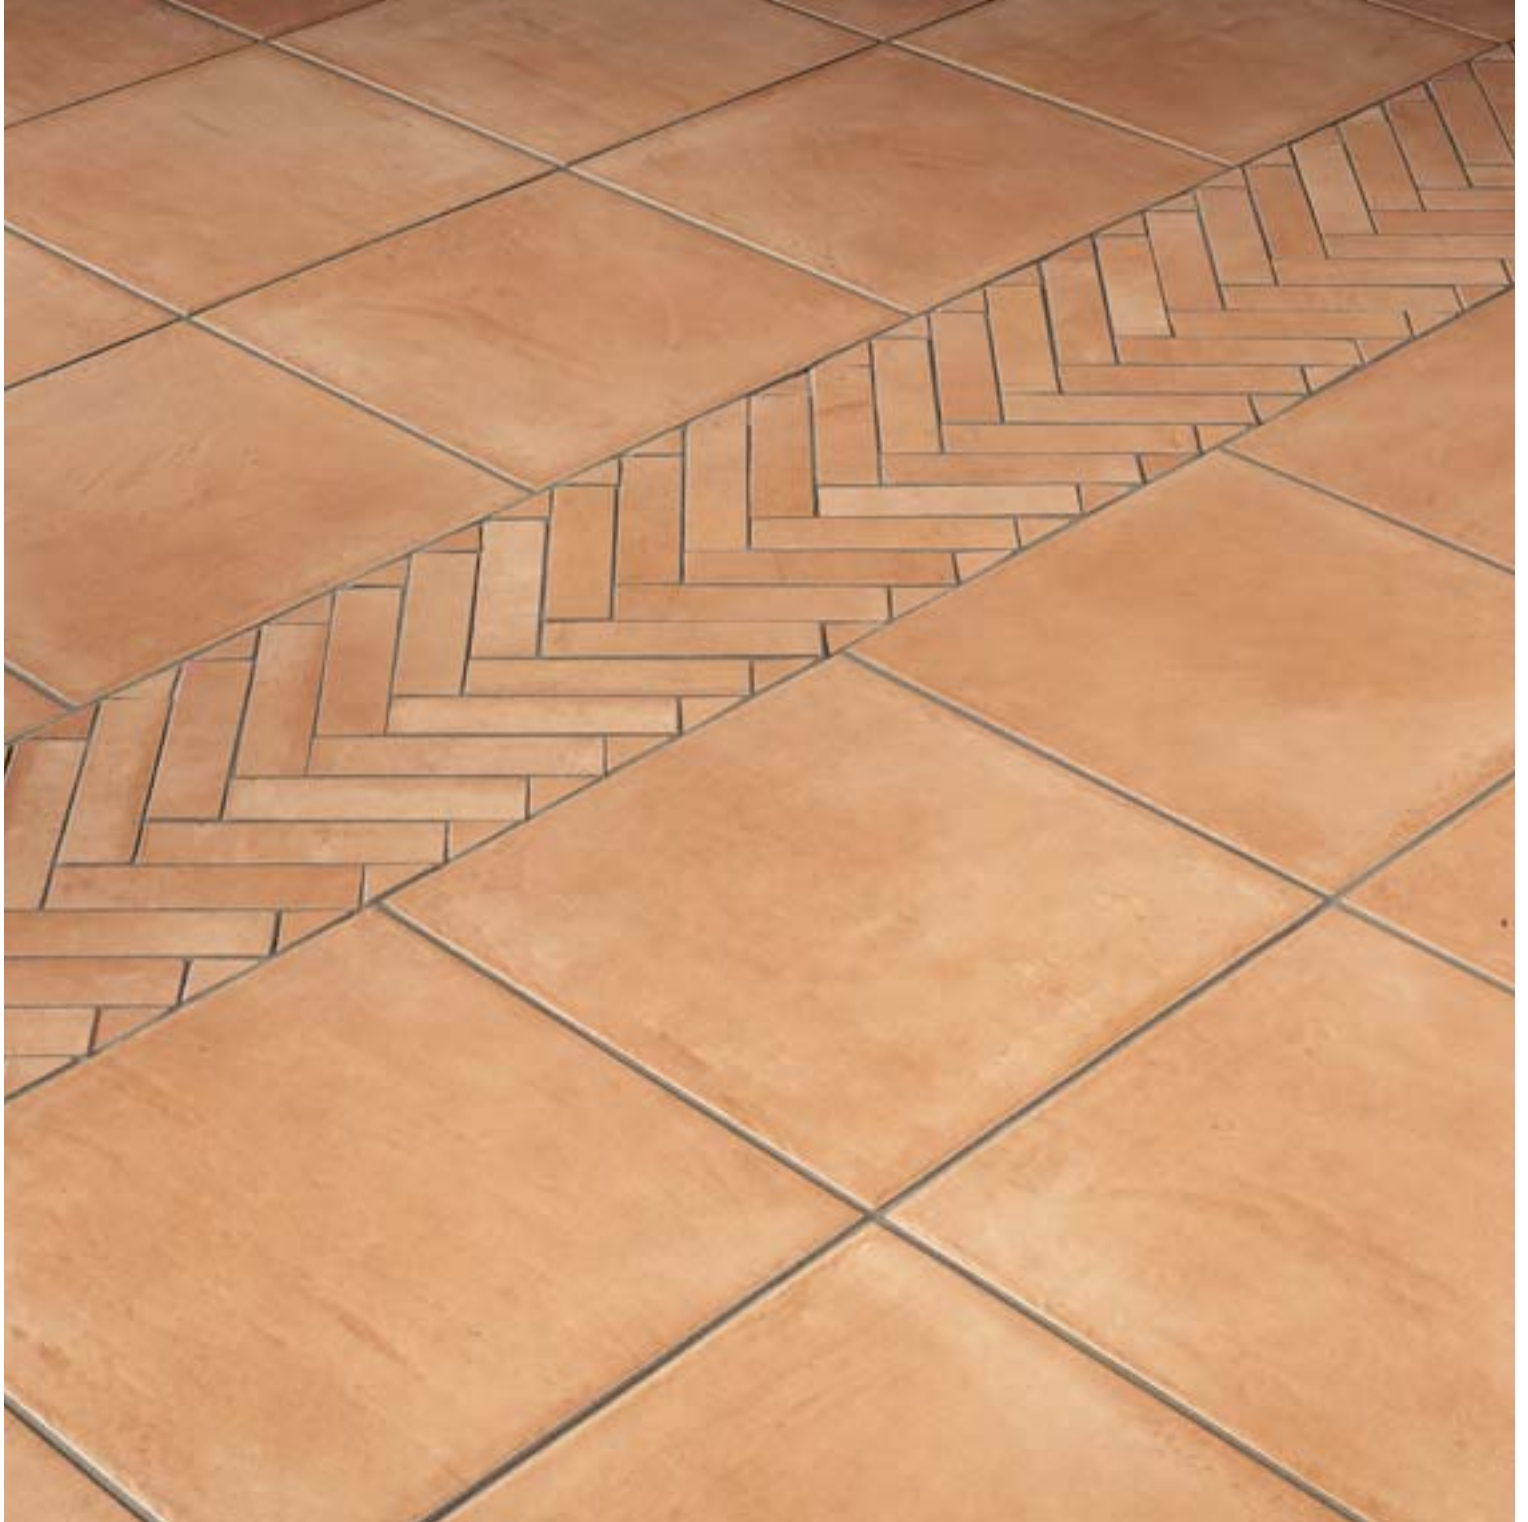

cottogres

30x30 Fiamma

Civilization of Beauty

30x30 FIAMMA . 22,5x30 treccia FIAMMA . 22,5x34 angolo treccia FIAMMA

Civilization of Beauty

30x30 PESCA . 22,5x30 PESCA

10x10 MIELE . 3x10 torello blu

30x30 MIELE