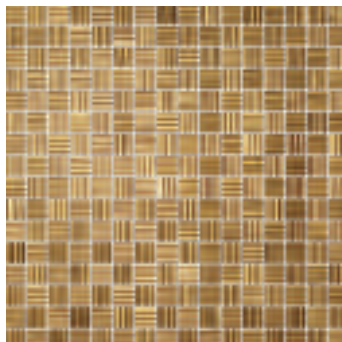

**Suite Nero Mosaico 30,5x30,5 \*\***  
TonosuTono 12 NERO \*

**Suite Cioccolato Mosaico 30,5x30,5 \*\***  
TonosuTono 11 ANTRACITE \*

**Stream Mosaico 30,5x30,5 \*\***  
TonosuTono 12 NERO \*

**Suite Oro Mosaico 30,5x30,5 \*\***  
TonosuTono 01 BIANCO \*