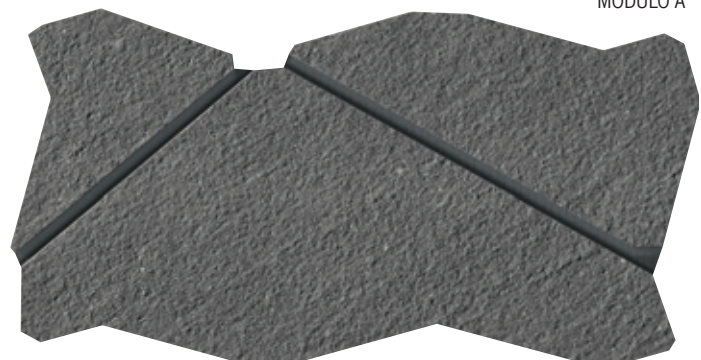

3xm4 Plan Black Mosaico 30x30 - 12"x12"

3xm5 Plan Brown Mosaico 30x30 - 12"x12"

3xm3 Plan Smoke Mosaico 30x30 - 12"x12"

3xm2 Plan Grey Mosaico 30x30 - 12"x12"

3xm1 Plan Sand Mosaico 30x30 - 12"x12"

MODULO A