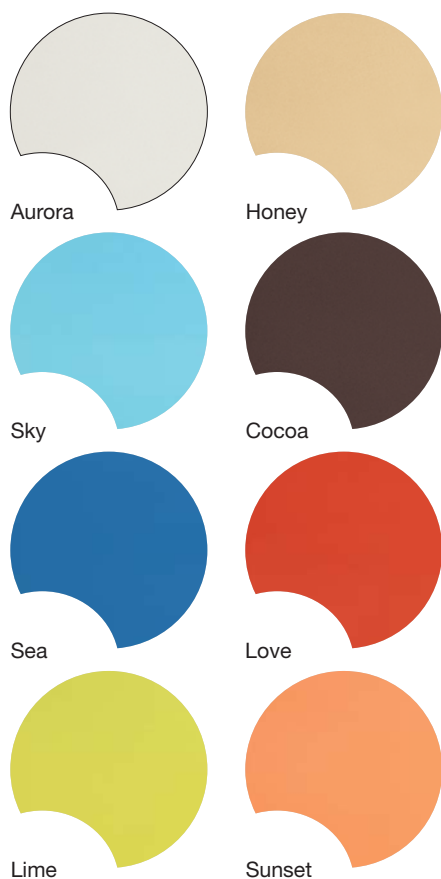

LUCIDA  
SHINY  
BRILLANTE  
GLÄNZENDE  
BRILLANTE  
ГЛЯНЕЦ

European Design Reg. N. 000755772

Colori / Colours  
Couleurs / Farben / Cores / Цвета

Caratteristiche tecniche / Technical data

Caracteristiques techniques / Technische daten / Características técnicas / Технические характеристики