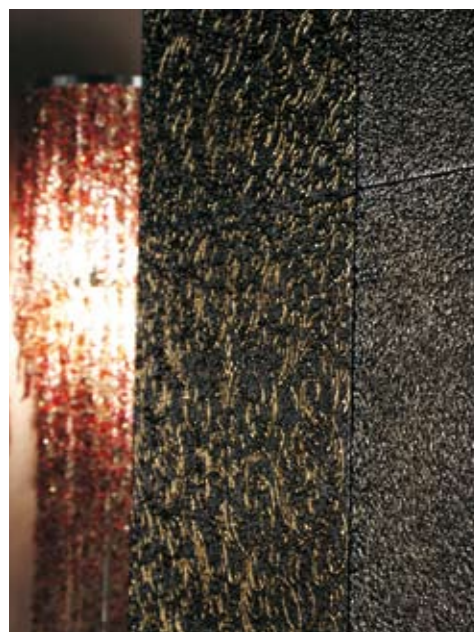

JLRD02 black 45x45(18"x18") - J2LD00 decoro arabesco 45x45 (18"x18") - FLMDO2 black mosaico bacchette su rete 30x45 (12"x18")

Diamond

la ricerca del lusso

Oro, argento, metalli preziosi per proporre il "lusso" come valore aggiunto ad un living prestigioso, ad un bagno particolarmente ricco, o ad un locale di alto rango.

JLRD02 black 45x45(18"x18") - J2LD00 decoro arabesco 45x45 (18"x18")

JLRD02 black 45x45(18"x18") - J2LD00 decoro arabesco 45x45 (18"x18")

gold

45x45 (18"x18")
JLRD01

45x45 (18"x18")
J2LD00 arabesco

45x45 (18"x18")
J3RT00 arabesco tatami nero

2x45 (3/4"x18")
monocolore su rete 30x45 (12"x18")
FLMD00

monocolore

multicolor

10LD01/2/6 10x10 (4"x4")
TOLD01/2/6 5x5 (2"x2") su rete 30x30 (12"x12")
FMLD01/2/6 2x2 (3/4"x3/4") su rete 30x30 (12"x12")
FLMD01/2/6 2x45 (3/4"x18") su rete 30x45 (12"x18")

10LD00 10x10 (4"x4")
TOLD00 5x5 (2"x2") su rete 30x30 (12"x12")
FMLD00 2x2 (3/4"x3/4") su rete 30x30 (12"x12")
FLMD00 2x45 (3/4"x18") su rete 30x45 (12"x18")

disponibili sempre a magazzino

pezzi speciali