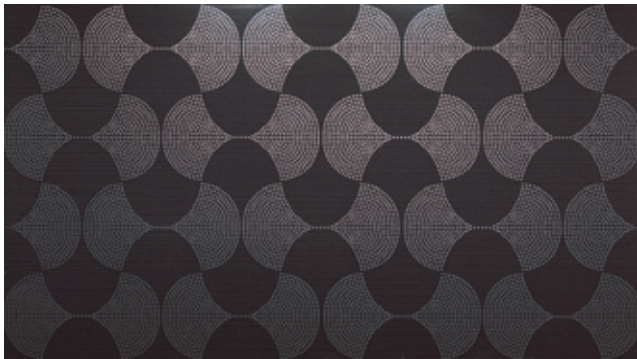

# ADORE

---

9AMP Adore Moon Pattern  
30,5x56 - 12"x22"

9ANI Adore Ivory Pattern  
30,5x56 - 12"x22"

9ANH Adore Night Pattern  
30,5x56 - 12"x22"

9ANC Adore Cocoa Pattern  
30,5x56 - 12"x22"

9ANS Adore Sky Pattern  
30,5x56 - 12"x22"