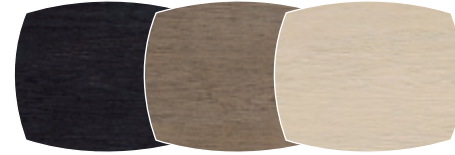

DOGA x

Pepper Sandal Vanilla

▲ GRES PORCELLANATO SMALTATO / GLAZED PORCELAIN STONEWARE  
GRES CERAME EMAILLÉ / GLASIERTES FEINSTEINZEUG  
GRES PORCELÁNICO ESMALTADO / ГЛАЗУРОВАННЫЙ КЕРАМИЧЕСКИЙ ГРАНИТ

x GRES PORCELLANATO COLORATO IN MASSA / COLOURED IN BODY PORCELAIN STONEWARE  
GRES CERAME COLORÉ DANS LA MASSE / DURCHGEFÄRBTES FEINSTEINZEUG  
GRES PORCELÁNICO COLOREADO EN MASA / КЕРАМИЧЕСКИЙ ГРАНИТ ОКРАШЕННЫЙ В МАССЕ