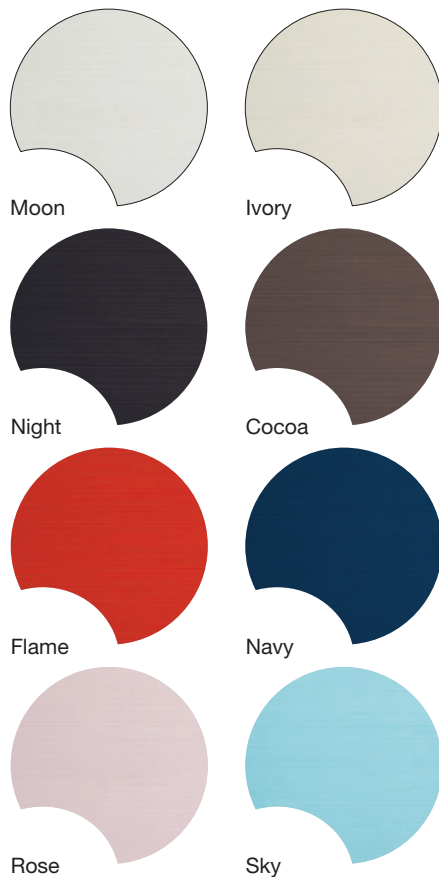

RIVESTIMENTI IN PASTA BIANCA
WHITEBODY WALL TILES
REVÊTEMENTS EN PÂTE BLANCHE
WEISSSCHERBIGE WANDFLIESEN
REVESTIMIENTOS EN PASTA BLANCA
НАСТЕННАЯ ПЛИТКА ИЗ БЕЛОЙ ГЛИНЫ

RETTIFICATO MONOCALIBRO
RECTIFIED MONOCALIBER
RECTIFIE MONO-CALIBRE
GESCHLIFFEN EINKALIBRIG
RECTIFICADO MONOCALIBRE
РЕТИФИЦИРОВАННАЯ В ОДНОМ КАЛИБРЕ

Formato - Spessore / Size - Thickness
Format - Epaisseur / Format - Stärke
Formato - Espesor / Размер - Толщина

30,5x56 (12"x22") - 10 mm

Superficie / Surface
Surface / Oberfläche
Superficie / Поверхность

LUCIDA
SHINY
BRILLANTE
GLÄNZENDE
BRILLANTE
ГЛЯНЕЦ

Colori / Colours
Couleurs / Farben / Cores / Цвета

Caratteristiche tecniche / Technical data

Caracteristiques techniques / Technische daten / Características técnicas / Технические характеристики

Conforme alla norma	EN 14411 (ISO 13006)	Appendice	L	Gruppo	BIII
Complies with	EN 14411 (ISO 13006)	Appendix	L	Group	BIII
Conforme à la norme	EN 14411 (ISO 13006)	Appendice	L	Groupe	BIII
Entsprechend	EN 14411 (ISO 13006)	Anhang	L	Gruppe	BIII
Conforme a la norma	EN 14411 (ISO 13006)	Apéndice	L	Grupo	BIII
Соответствует норме	EN 14411 (ISO 13006)	Приложение	L	Группа	BIII

Pavimento coordinato - Caratteristiche tecniche / Suitable floor ceramic tiles - Technical data

Carreaux de sol conseilles - Caracteristiques techniques / Passende bodenfliesen - Technische daten

Pavimento coordinado - Características técnicas / Рекомендованная напольная плитка - Технические характеристики

GRES PORCELLANATO SMALTATO
GLAZED PORCELAIN STONWARE
GRES CERAME EMAILLÉ
GLASIERTES FEINSTEINZEUG
GRES PORCELÁNICO ESMALTADO
ГЛАЗУРОВАННЫЙ КЕРАМИЧЕСКИЙ ГРАНИТ

Formato - Spessore
Size - Thickness
Format - Epaisseur
Format - Stärke
Formato - Espesor
Размер - Толщина

Superficie
Surface
Surface
Oberfläche
Superficie
Поверхность

RETTIFICATO MONOCALIBRO
RECTIFIED MONOCALIBER
RECTIFIE MONO-CALIBRE
GESCHLIFFEN EINKALIBRIG
RECTIFICADO MONOCALIBRE
РЕТИФИЦИРОВАННАЯ В ОДНОМ КАЛИБРЕ

30,5x30,5 (12"x12") - 8 mm

SATINATA
SATIN
SATINÉE
SATINIÈRE
SATINADA
ГЛЯНЦЕВАЯ

Conforme alla norma	EN 14411 (ISO 13006)	Appendice	G	Gruppo	Bla
Complies with	EN 14411 (ISO 13006)	Appendix	G	Group	Bla
Conforme à la norme	EN 14411 (ISO 13006)	Appendice	G	Groupe	Bla
Entsprechend	EN 14411 (ISO 13006)	Anhang	G	Gruppe	Bla
Conforme a la norma	EN 14411 (ISO 13006)	Apéndice	G	Grupo	Bla
Соответствует норме	EN 14411 (ISO 13006)	Приложение	G	Группа	Bla

PEI: Adore Night, Adore Cocoa, Adore Navy, Intensity Love: PEI 2 / Intensity Sky: PEI 3
Adore Ivory, Adore Rose: PEI 4 / Intensity Aurora: PEI 5