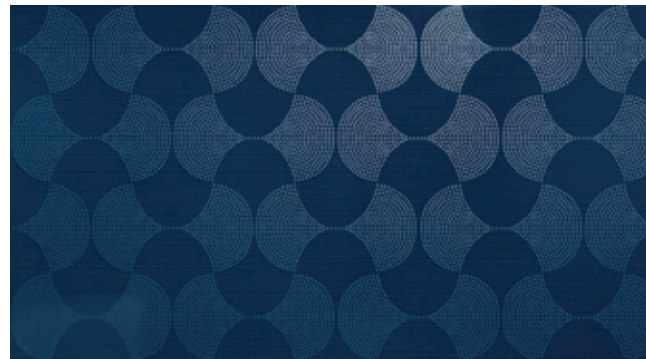

# ADORE

---

9AMP Adore Moon Pattern  
30,5x56 - 12"x22"

9ANI Adore Ivory Pattern  
30,5x56 - 12"x22"

9ANH Adore Night Pattern  
30,5x56 - 12"x22"

9ANC Adore Cocoa Pattern  
30,5x56 - 12"x22"

9ANS Adore Sky Pattern  
30,5x56 - 12"x22"