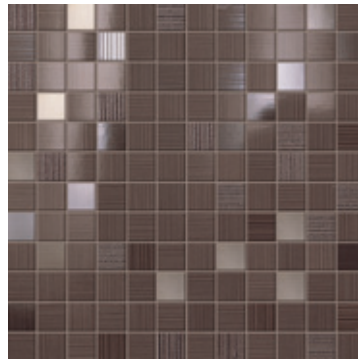

9ABS Adore Sky  
30,5x56 - 12"x22"

9ABR Adore Rose  
30,5x56 - 12"x22"

9AMM Adore Moon Mosaic  
30,5x30,5 - 12"x12"

9AMI Adore Ivory Mosaic  
30,5x30,5 - 12"x12"

9AMH Adore Night Mosaic  
30,5x30,5 - 12"x12"