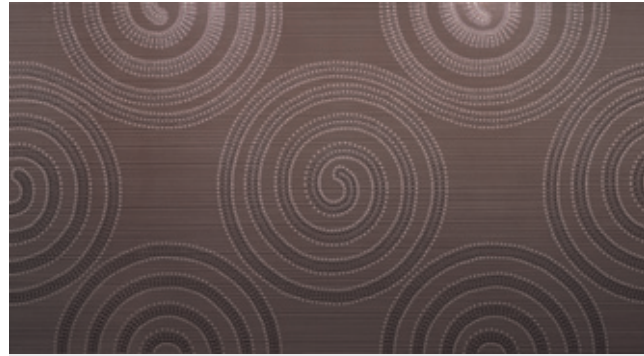

9ATC Adore Cocoa Twist
30,5x56 - 12"x22"