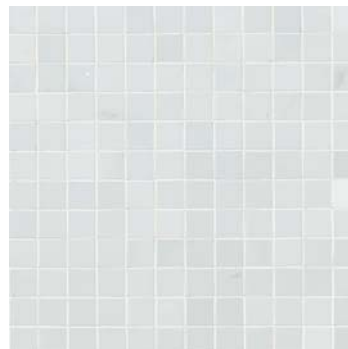

9DBM Admiration Bianco Carrara Mosaico
30,5x30,5 - 12"x12"

Pavimenti coordinati / Co-ordinated floors
Carreaux de sol coordonnés / Passende bodenfliesen
Pavimentos coordinados / Сочетающиеся полы

DOGA ^x

^x GRES PORCELLANATO COLORATO IN MASSA / COLOURED IN BODY PORCELAIN STONEWARE
GRES CERAME COLORÉ DANS LA MASSE / DURCHGEFÄRBTES FEINSTEINZEUG
GRES PORCELÁNICO COLOREADO EN MASA / КЕРАМИЧЕСКИЙ ГРАНИТ ОКРАШЕННЫЙ В МАССЕ