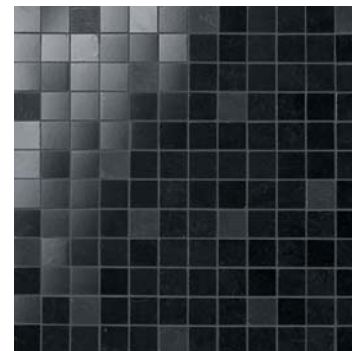

LDZM Admiration Midnight Black Zoccolo
15x40 - 6"x16"

ADZM Zoccolo A/E
15x1,5 - 6"x0,6"

LDSM Admiration Midnight Black Spigolo
1x40 - 0,4"x16"

ATSM Spigolo A/E
1x1 - 0,4"x0,4"

9DMM Admiration Midnight Black Mosaico Dek
30,5x30,5 - 12"x12"