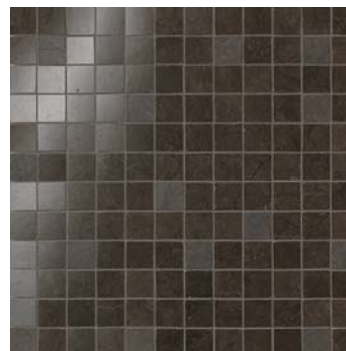

9DOM Admiration Brown Emperador Mosaico Dek
30,5x30,5 - 12"x12"

Pavimenti coordinati / Co-ordinated floors
Carreaux de sol coordonnés / Passende bodenfliesen
Pavimentos coordinados / Сочетающиеся полы