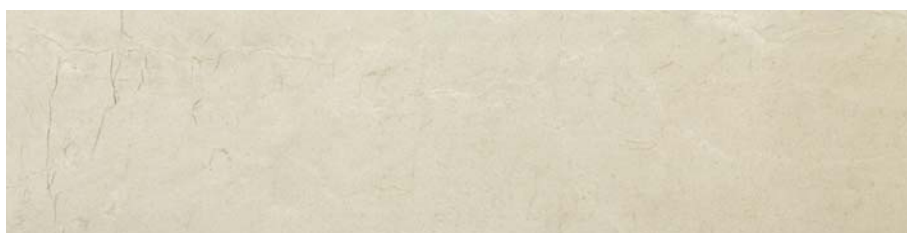

8DMC Admiration Crema Marfil 20x80
20x80 - 8"x32"